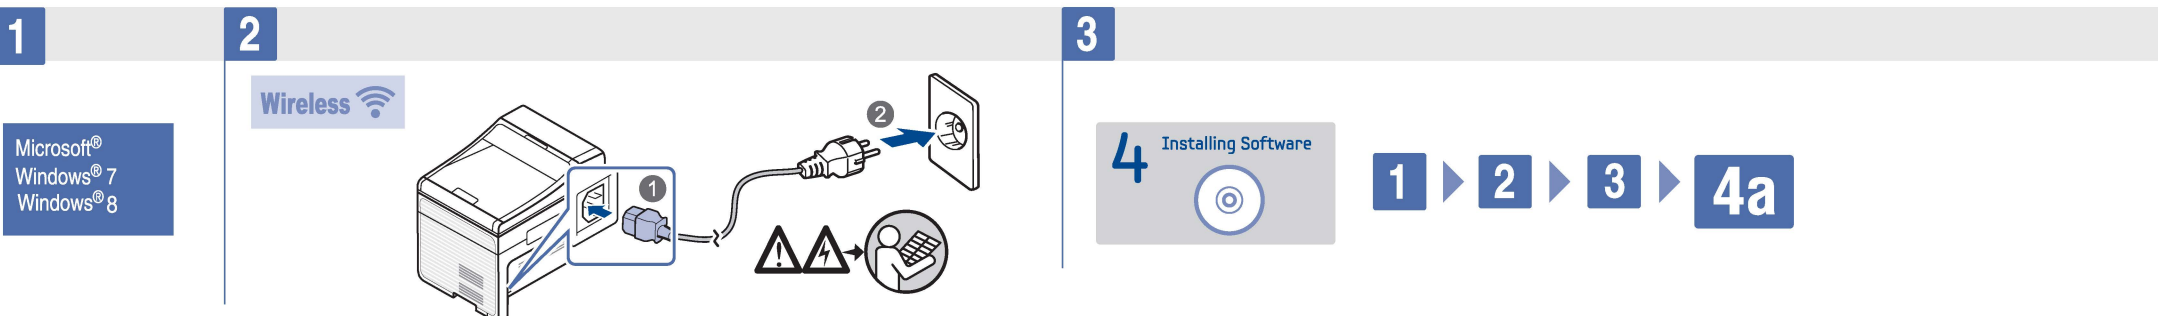

3 Connecting Cable

Connecting Fax Line (fax user only)