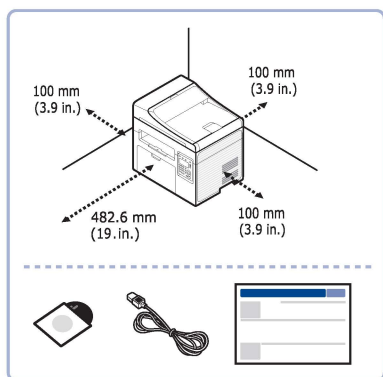

quick installation guide

Dell™ B1165nfw Laser MFP

DE Kurzinstallationsanleitung
FR Guide d'installation rapide
IT Guida di installazione rapida
ES Guía rápida de instalación

BR Manual de Instalação Rápida
NL Beknopte installatiehandleiding
SE Snabbinstallationsanvisning
DK Lyninstallationsvejledning

NO Hurtiginstallasjonsguide
GR Οδηγός γρήγορης εγκατάστασης
HU Gyors telepítési útmutató
PL Skrócona instrukcja instalacji

CZ Stručná instalační příručka
CN 快速安装指南

1 Installing the toner cartridge