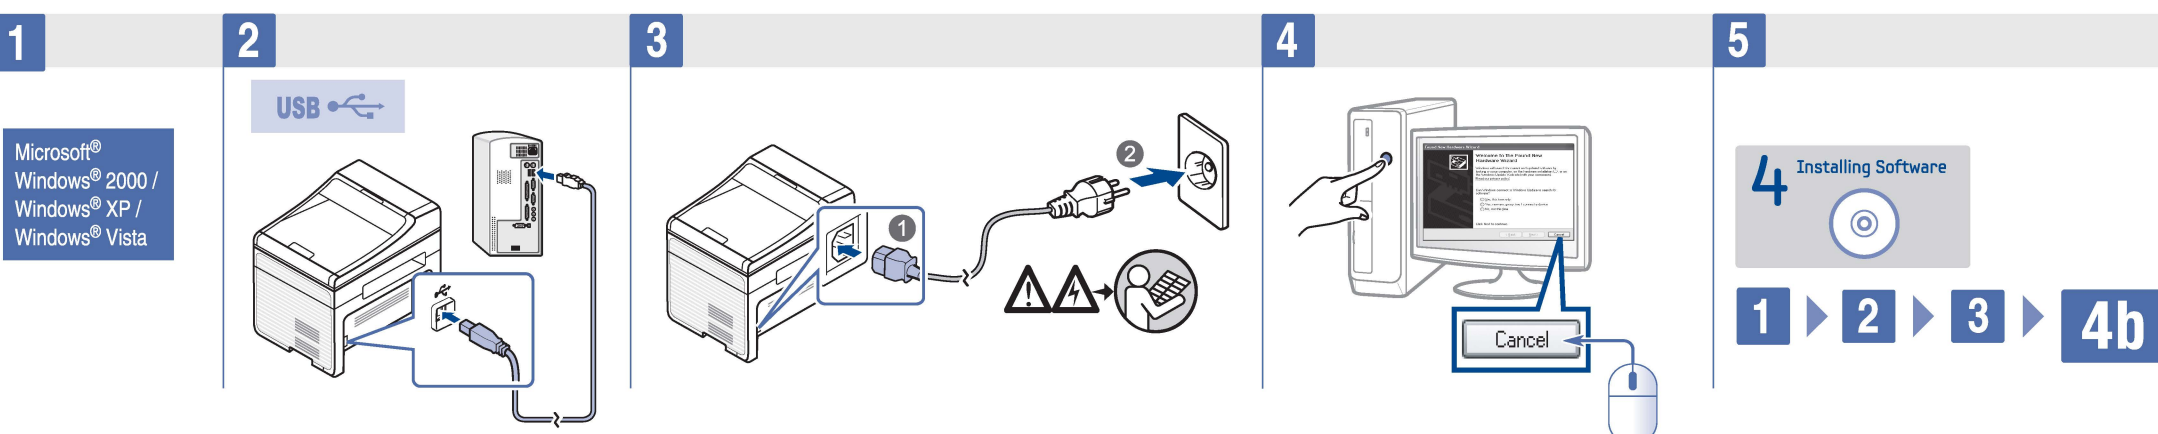

3 Connecting Cable

Connecting Fax Line (fax user only)