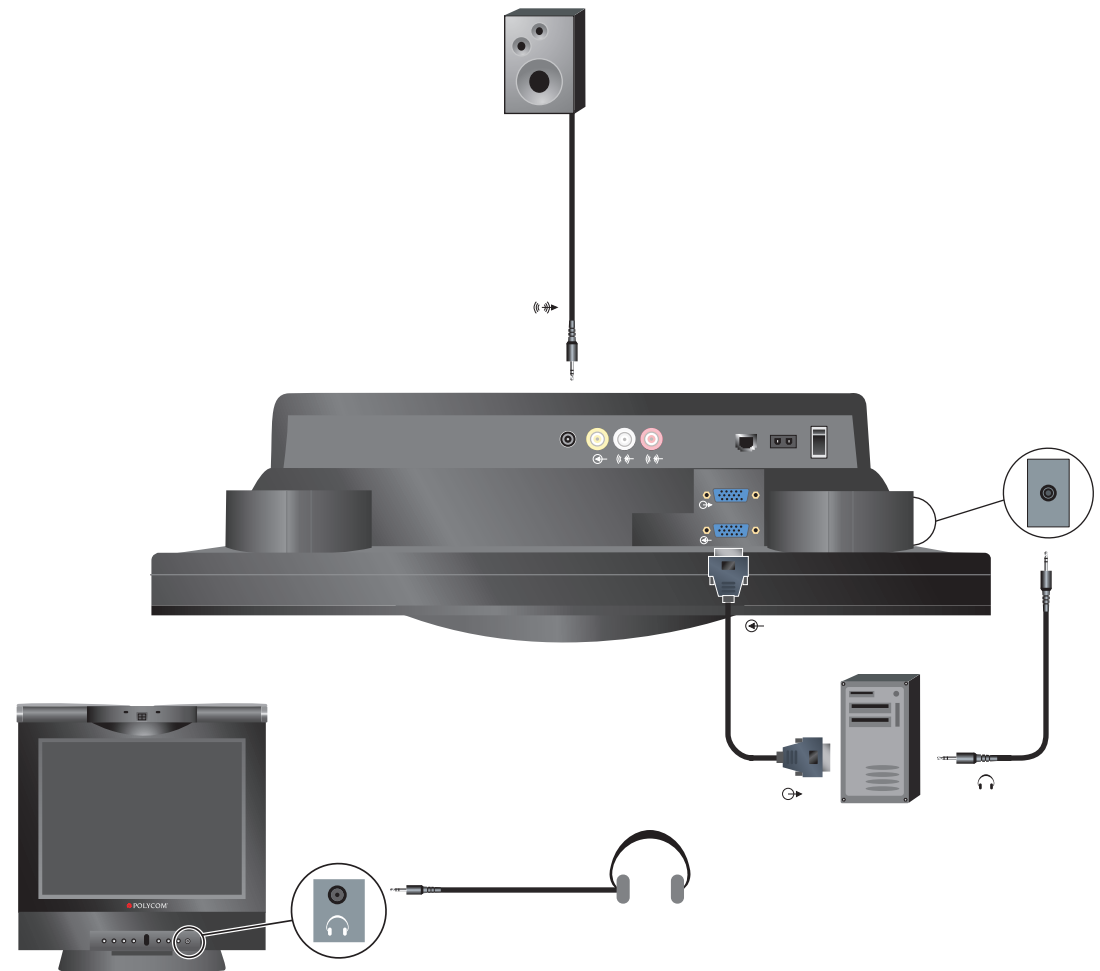

Optional setup

Installation de l'équipement optionnel
Instalación del equipo optativo
Instalação do equipamento opcional
Einrichten der optionalen Ausrüstung
Installazione delle apparecchiature opzionali
Valgfritt oppsett
התקנה אופציונלית

Дополнительная настройка
オプション設定
选择设置
選擇設定
선택 설정