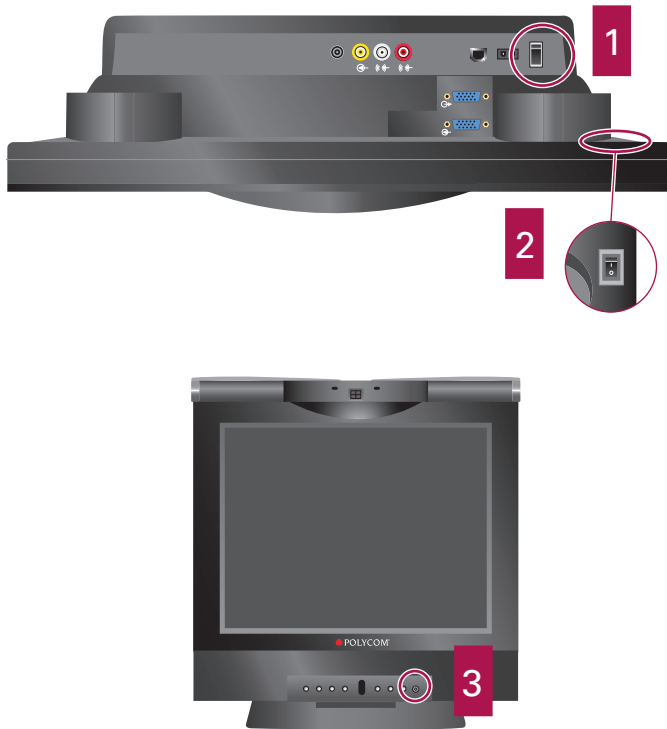

## Minimum setup

Installation des éléments de base  
Instalación necesaria  
Instalação básica  
Grundinstallation  
Installazione necessaria  
Nødvendig oppsett  
ההתקנה הנדרשת

Необходимая настройка  
必須設定  
标准设置  
必要設定  
필수 설정

## Power on the system

Mettez le système sous tension  
 Encienda el sistema  
 Ligue o sistema  
 Schalten Sie das System ein.  
 Accendere il sistema  
 Slå på systemet  
 הפעלת המערכת

Включите систему  
 システムをオンにする  
 接通系統電源  
 開啓系統電源  
 시스템 전원 켜기