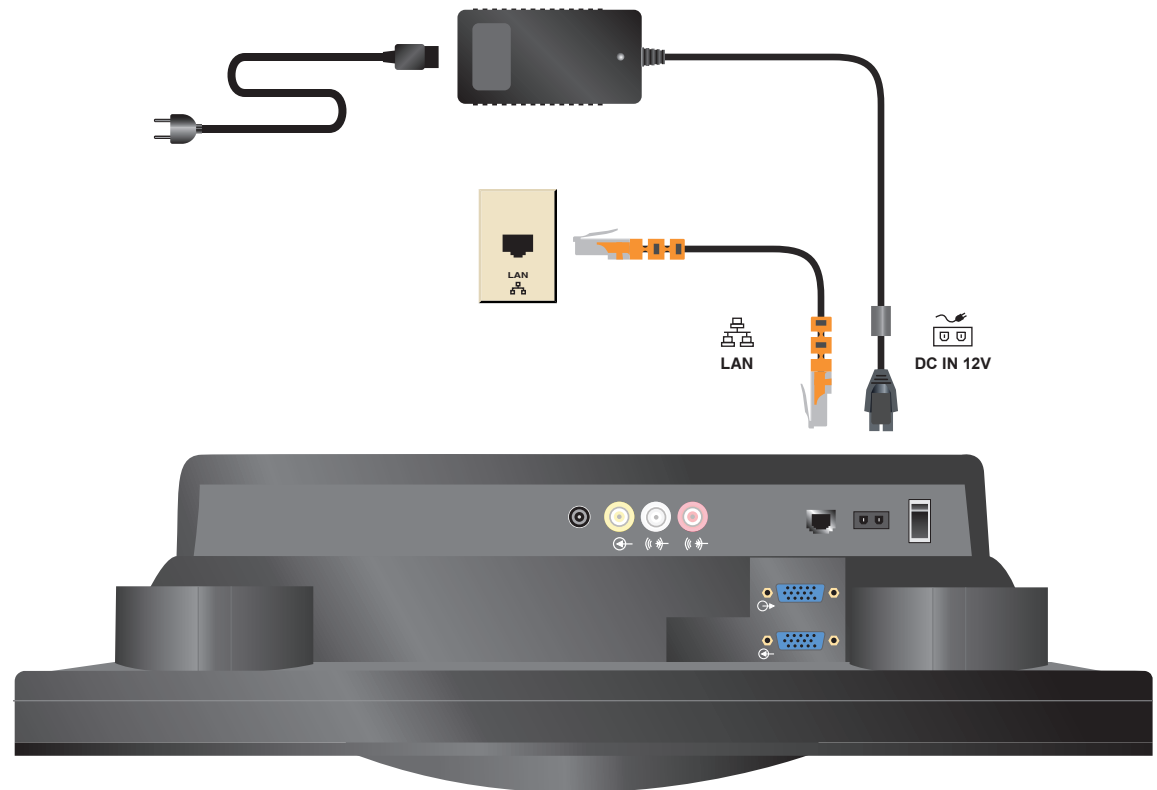

## Minimum setup

Installation des éléments de base  
Instalación necesaria  
Instalação básica  
Grundinstallation  
Installazione necessaria  
Nødvendig oppsett  
ההתקנה הנדרשת

Необходимая настройка  
必須設定  
标准设置  
必要設定  
필수 설정

## Power on the system

Mettez le système sous tension  
 Encienda el sistema  
 Ligue o sistema  
 Schalten Sie das System ein.  
 Accendere il sistema  
 Slå på systemet  
 הפעלת המערכת

Включите систему  
 システムをオンにする  
 接通系統電源  
 開啓系統電源  
 시스템 전원 켜기